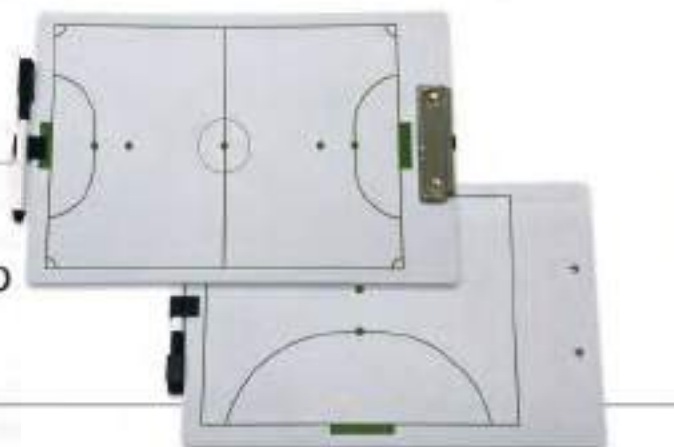

6236

lavagna calcetto

riscrivibile
Mis. cm 35 x 22

6231

lavagna

calcio riscrivibile
Mis. cm 35 x 22

6235

lavagna calcio

alluminio con magneti
Mis. cm 46 x 30