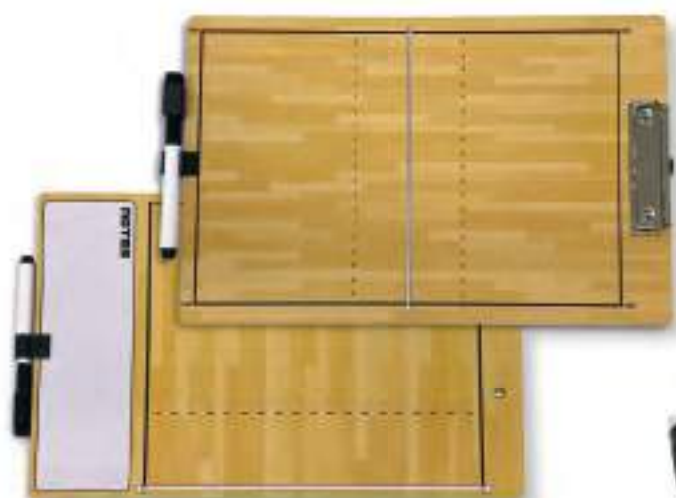

6233

lavagna riscrivibile

Misure: cm 35 x 22