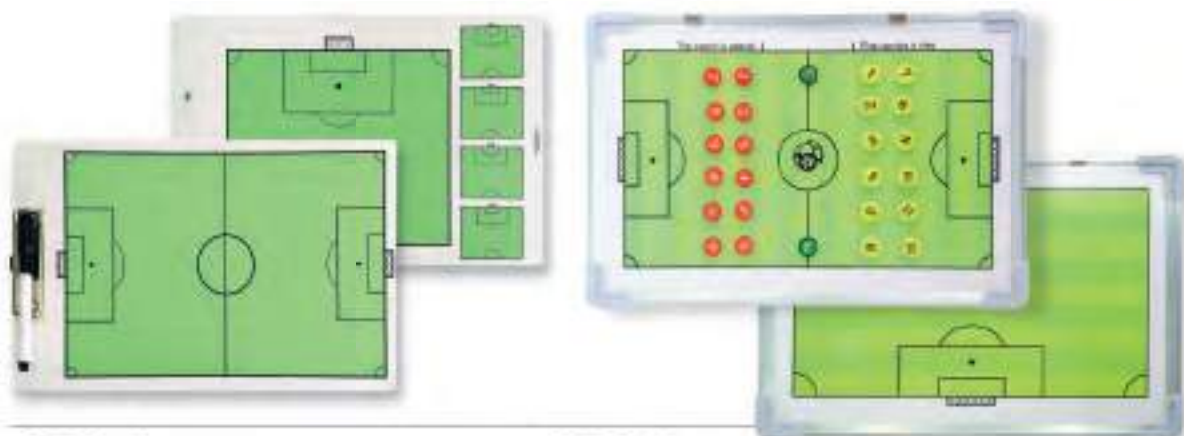

6236

lavagna calcetto

riscrivibile
Mis. cm 35 x 22

6231

lavagna

calcio riscrivibile
Mis. cm 35 x 22

6235

lavagna calcio

alluminio con magneti
Mis. cm 46 x 30