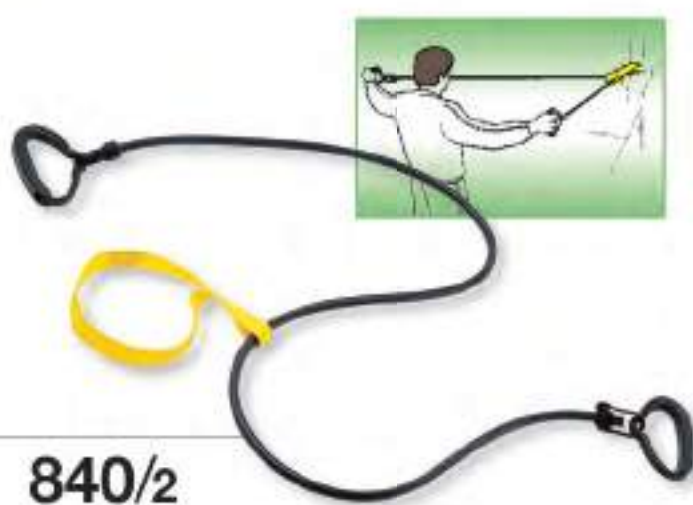

6236

lavagna calcetto

riscrivibile
Mis. cm 35 x 22

6231

lavagna

calcio riscrivibile
Mis. cm 35 x 22

6235

lavagna calcio

alluminio con magneti
Mis. cm 46 x 30

856

paracadute

calcio e running
Utilizzato per
la corsa frenata

840/2

elastico

multifunzione per esercizi a corpo libero
Mis. cm 150
Impiego: ancorare l'elastico ad un punto fisso,
tramite la fettuccia, impugnare le maniglie
ed esercitarsi
Funzione: miglioramento di forza,
velocità e scioltezza articolare