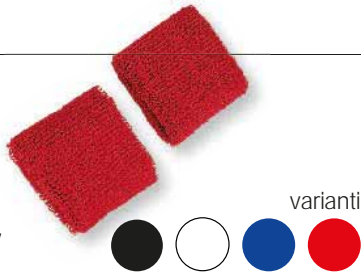

Certificato
RoHS

6624
polsiera

tergisudore
Cotone Alt. cm 10
colore bianco e nero

6620
polsiera

tergisudore
Cotone Alt. cm 7

6610
testiera

tergisudore
Cotone Alt. cm 5

6011/F
berretto