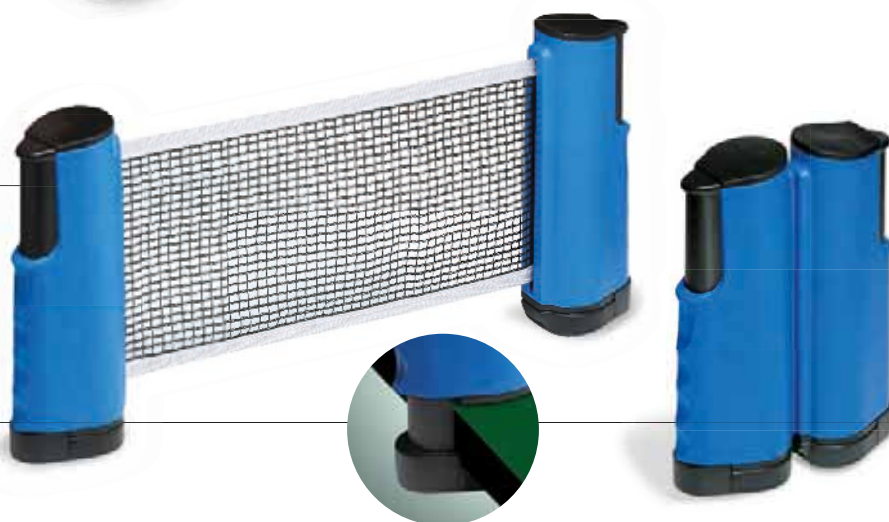

- Schermo girevole
- Display a due colori 01/99
- Funzionamento elettronico ed a batterie

5009

racchetta learner

Gomma liscia bicolore

5010

racchetta beginner

Gomma liscia bicolore

5016

set

- 3 palline
- 2 racchette gomma liscia bicolore

5012

set

- 8 palline
- 4 racchette gomma liscia bicolore

5031
custodia
per racchette

5019
rete
Ping pong regolabile
Portatile, universale

Tennis da tavolo